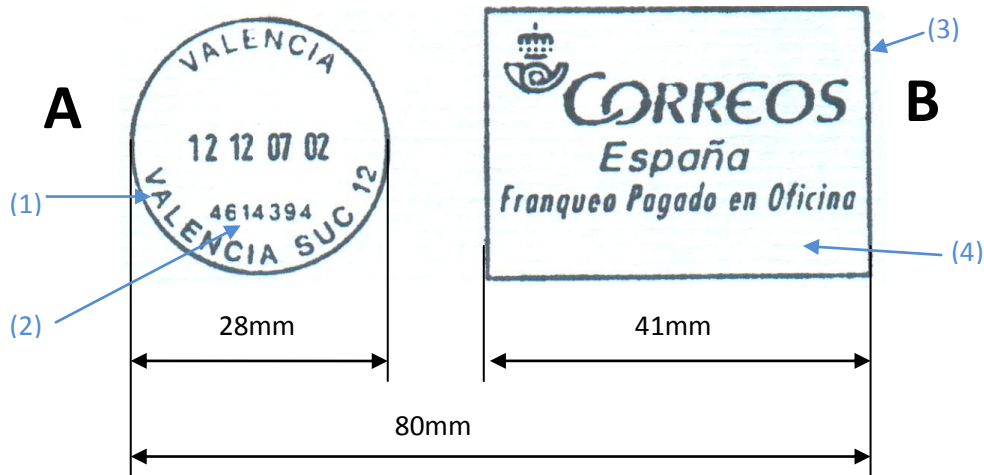

Descripción

Este rodillo mide 80 x 29 mm. Está compuesto por un fechador (A) y recuadro propagandístico de Correos (B). El Fechador tiene un diámetro de 28 mm, está formado por un solo círculo completo llevando en la parte superior el nombre de la provincia, en el centro la fecha con 8 dígitos separados por grupos de dos que definen el día, mes, año y hora. Debajo de la fecha, está el código de red de la oficina postal correspondiente y a continuación, el texto cóncavo con el nombre de la misma. El recuadro tiene unas dimensiones de 41mm de largo por 29 mm de alto y contiene tres líneas de texto: en la primera aparece la Cornamusa junto a la palabra Correos, en la segunda la palabra España y en la tercera el texto Franqueo Pagado en Oficina.

Para la correcta identificación de esta marca y no confundirla la FPO AF-110 (que es muy parecida), hay que tener en cuenta sus rasgos más característicos:

- (1) El nombre de la oficina está en la parte inferior del fechador.
- (2) Se incluye el código red de la oficina debajo de la fecha.
- (3) El recuadro es más grande (41mmx29mm en este caso y 39mmx21mm en el caso de los FPO AF-110).
- (4) Hay un espacio en blanco entre la inscripción "Franqueo Pagado en Oficina" y el recuadro.

Notas aclaratorias

Al igual que en otros catálogos revisados en 2016, en esta tercera edición se ha añadido un asterisco (*) delante de aquellas marcas de las que no se dispone de imagen, con el fin de que aquellos foreros que las encuentren en su colección las suban al hilo correspondiente del foro. De esta manera, se podrá validar su composición y se dispondrá de ellas en un futuro catálogo.

En este catálogo se recogen 148 marcas, 43 marcas más que en la segunda edición de febrero de 2009, lo que supone un incremento del 40%.